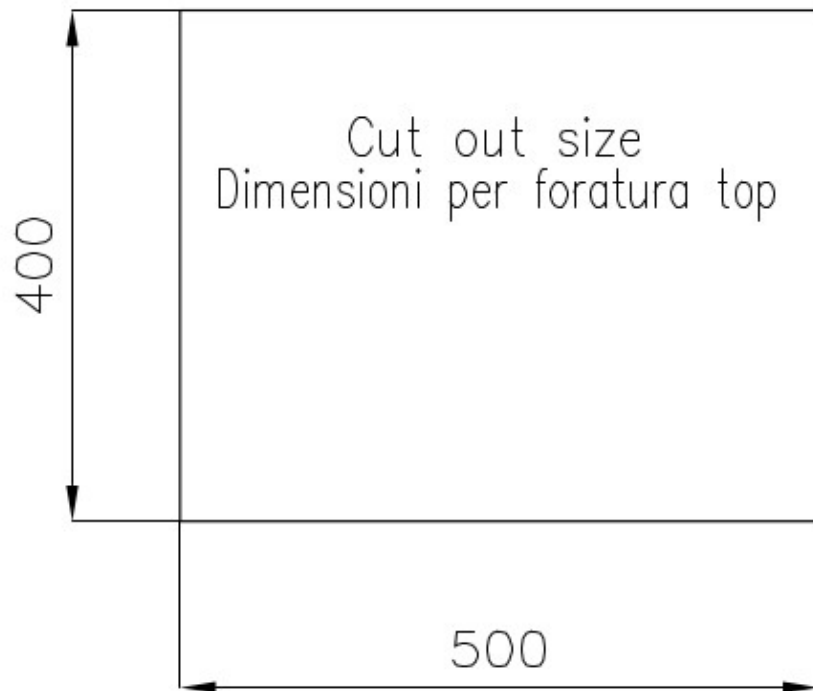

ACCESORIOS OPCIONALES